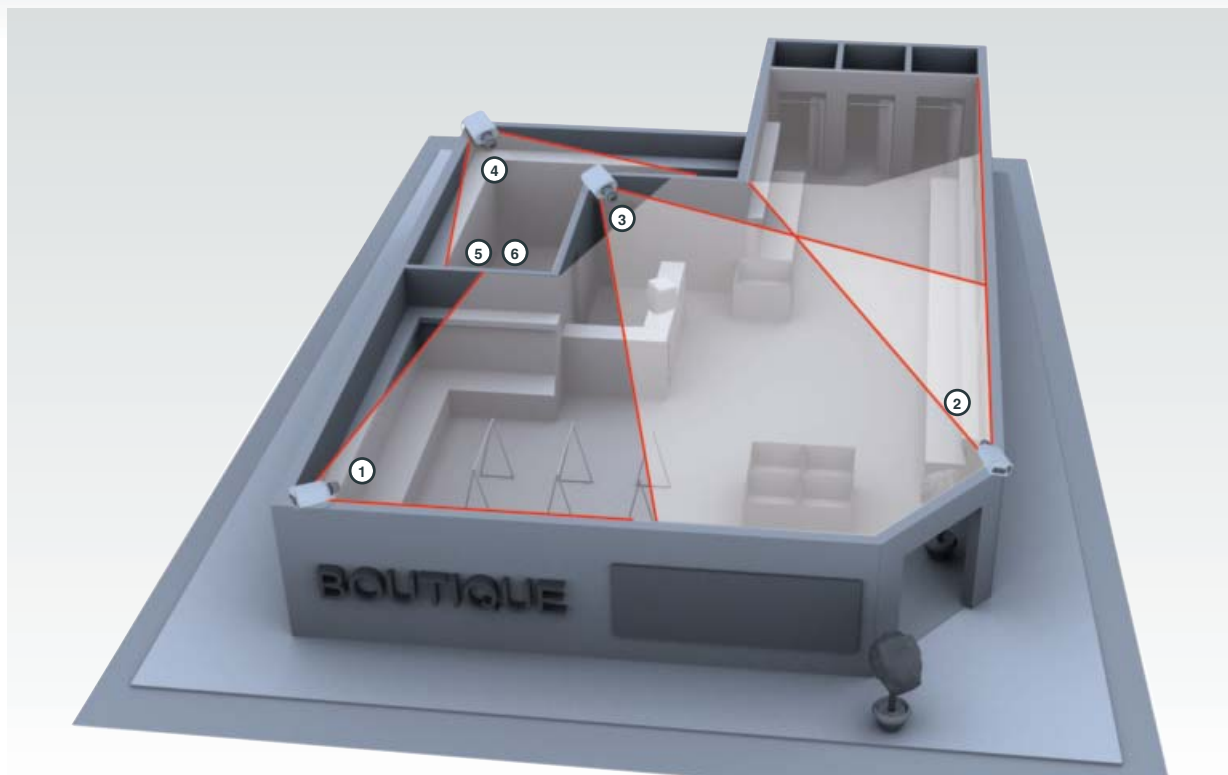

SANTEC Full HD IP-Kameras

Features:

- IP-Außen- und Kuppelkamera mit Full HD und 3 MP Auflösung
- Bis zu 25 Bilder / Sekunde
- H.264 und MJPEG Codec
- Quad Videostreaming (je nach Modell)
- Tag/Nacht Funktion
- Integrierter IR-LED Scheinwerfer mit bis zu 30 m Reichweite (SNC-311FBIF)
- Gegenlichtkompensation
- Power over Ethernet (PoE)
- Kameraeinstellung über Webinterface
- Privatzenen einstellbar (bis zu 5 Zonen)
- Kompatibel mit vielen Herstellern
- ONVIF Support
- Kompakte Bauform

SANTEC SNC-311FBIF

3 MP Mini IP-Außenkamera, 3,6 mm Festobjektiv, IR-LED, IP-66, PoE

SANTEC SNC-4302

2 MP Mini IP-Kuppelkamera, 4 mm Festobjektiv, PoE

Verkabelung mit LAN Kabel (CAT5/CAT6/CAT7)

Artikelnummer	SNC-311FBIF	Artikelnummer	SNC-4302
Typ	Außenkamera	Typ	Kuppelkamera
Preis (Preisgruppe)	314,00 € (A)	Preis (Preisgruppe)	272,00 € (A)

Weitere Kameramodelle finden Sie auf der SANTEC Internetseite oder auf Anfrage.

NS-1080-EU-2000

SNC-311FBIF

SNC-4302

NUUO iViewer

SLS-2150

Videosicherheit in einem Geschäft mit Full HD IP-Aufzeichnung

In diesem Anwendungsbeispiel wird eine sehr hochwertige Überwachung eines kleinen Geschäftes wie z. B. einer Boutique, eines Tabakwarengeschäftes oder eines Kiosks dargestellt. Zum Einsatz kommen professionelle IP-Videoüberwachungskameras und ein NUUO Netzwerkrekorder, der auch eine Übertragung von Live-Bildern und eine Abfrage von aufgezeichneten Bildern über das Netzwerk oder via Apps ermöglicht.

Kassenbereich

Zur Überwachung des Kassenbereiches eignet sich eine kleine Mini-Kuppelkamera besonders gut, die diskret ist und nicht störend auf die Kunden wirkt.

Verkaufsflächen und Haupteingang

Die vom Kassenbereich nicht vollständig einsehbaren Verkaufsflächen lassen sich ebenso durch Kameras mit weitwinkligen Brennweiten überwachen. Die Bilder welche die Kameras liefern sind mit Full HD Auflösung äußerst hochauflösend.